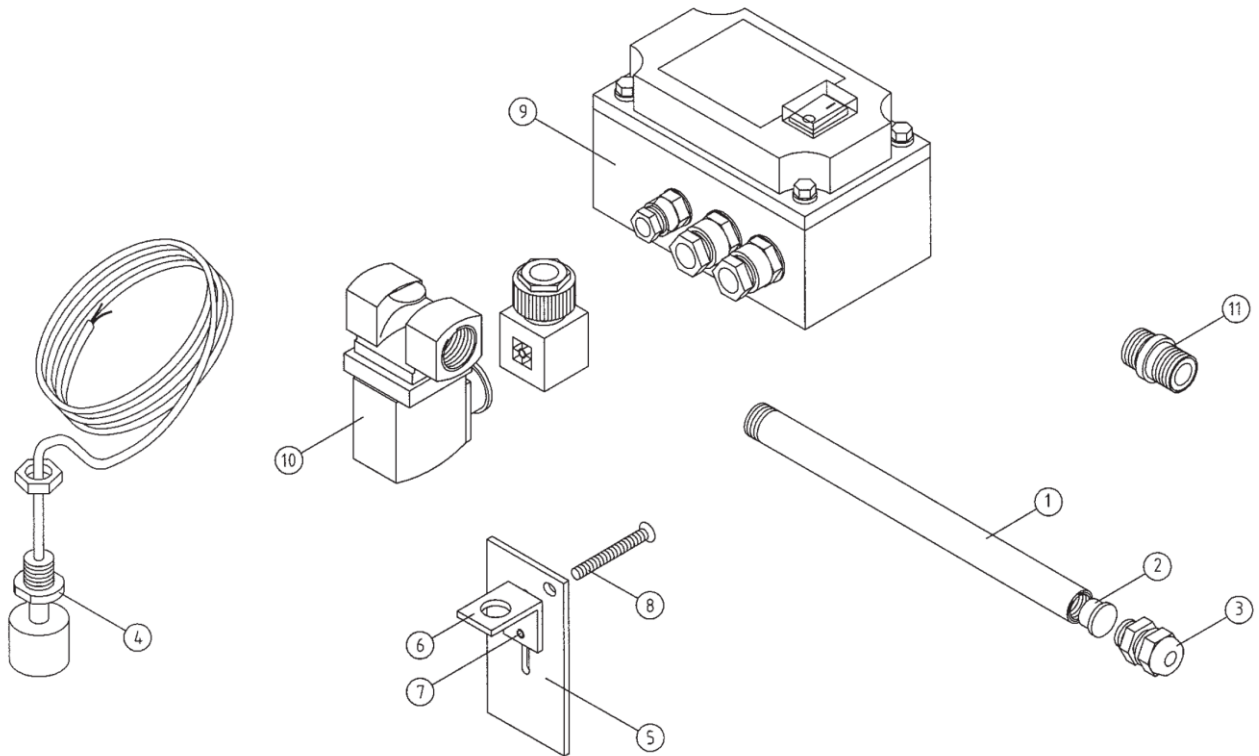

Regulator poziomu wody elektroniczny do skimmera z brązu Standard

Nr art.	Numer części	Cena netto w EUR / szt
e7771332	1	25,32
e7771333	2	1,56
e7771334	3	12,72
e7771335	4	115,80
e7771336	5	12,96
e7771337	6	7,68
e7771338	7	2,16
e7771339	8	2,16
e7771340	9	378,60
e7771341	10	141,84
e7771342	11	28,20